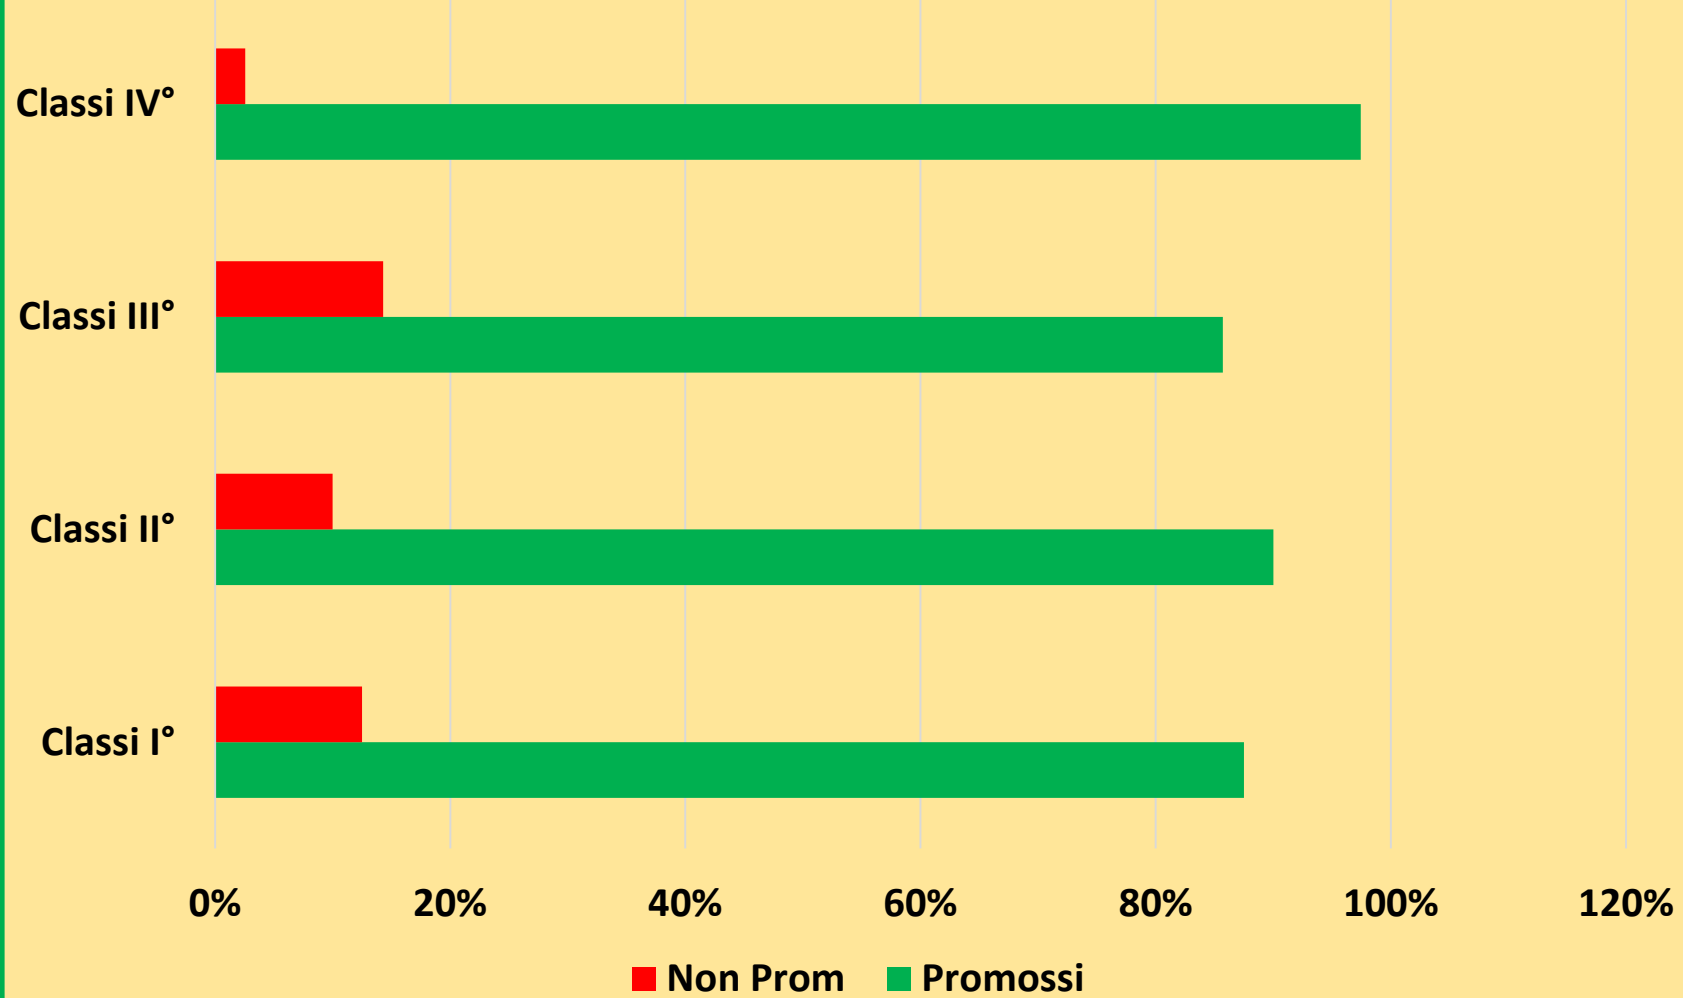

A.S.2015-16 – Alunni Promossi / Non promossi a Settembre

	<i>Promossi</i>	<i>Non Prom</i>
Classi I°	87%	13%
Classi II°	90%	10%
Classi III°	86%	14%
Classi IV°	97%	3%