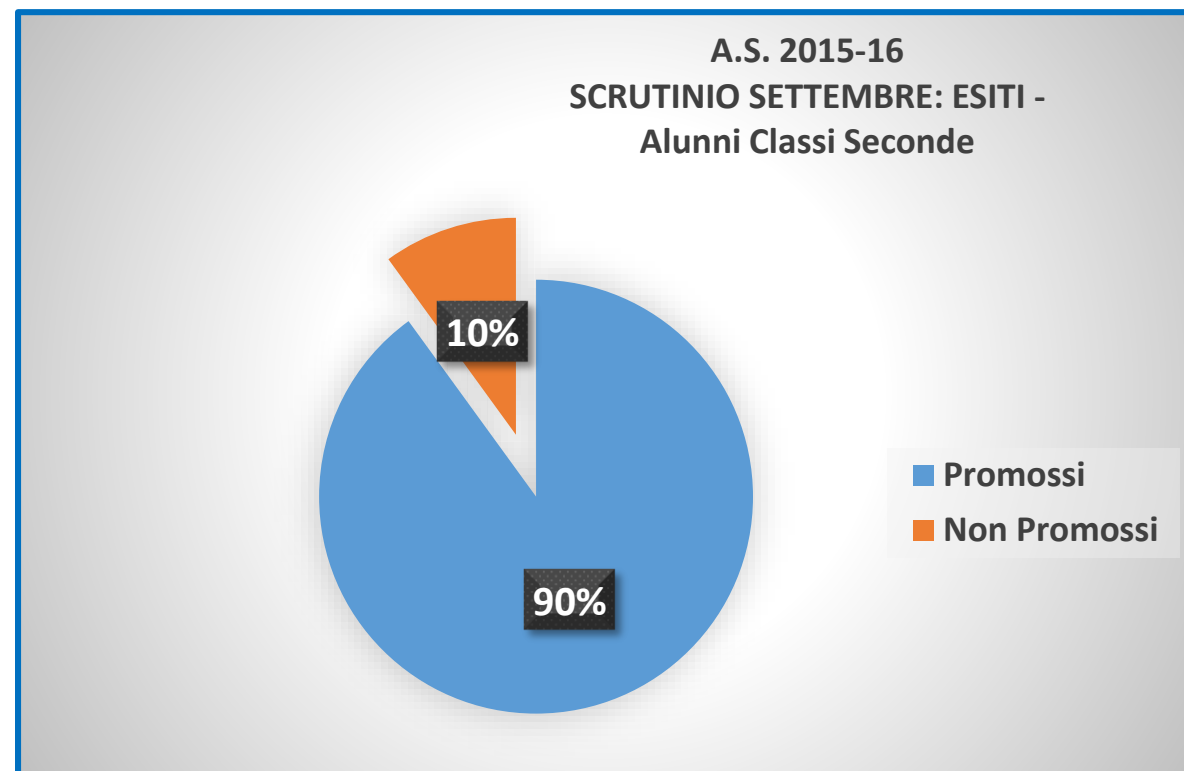

A.S. 2015-16

SCRUTINI SETTEMBRE: ESITI

CLASSI PRIME

Sospesi: 48 / Promossi: 42 / Non Promossi: 6

A.S. 2015-16

SCRUTINI SETTEMBRE: ESITI

CLASSI SECONDE

Sospesi: 50 / Promossi: 45 / Non Promossi: 5

A.S. 2015-16

SCRUTINI SETTEMBRE: ESITI

CLASSI TERZE

A.S. 2015-16
SCRUTINIO SETTEMBRE: ESITI -
Alunni Classi Terze

A.S. 2015-16
SCRUTINIO SETTEMBRE: ESITI -
Alunni Classi Terze

Sospesi: 35 / Promossi: 30 / Non Promossi: 5