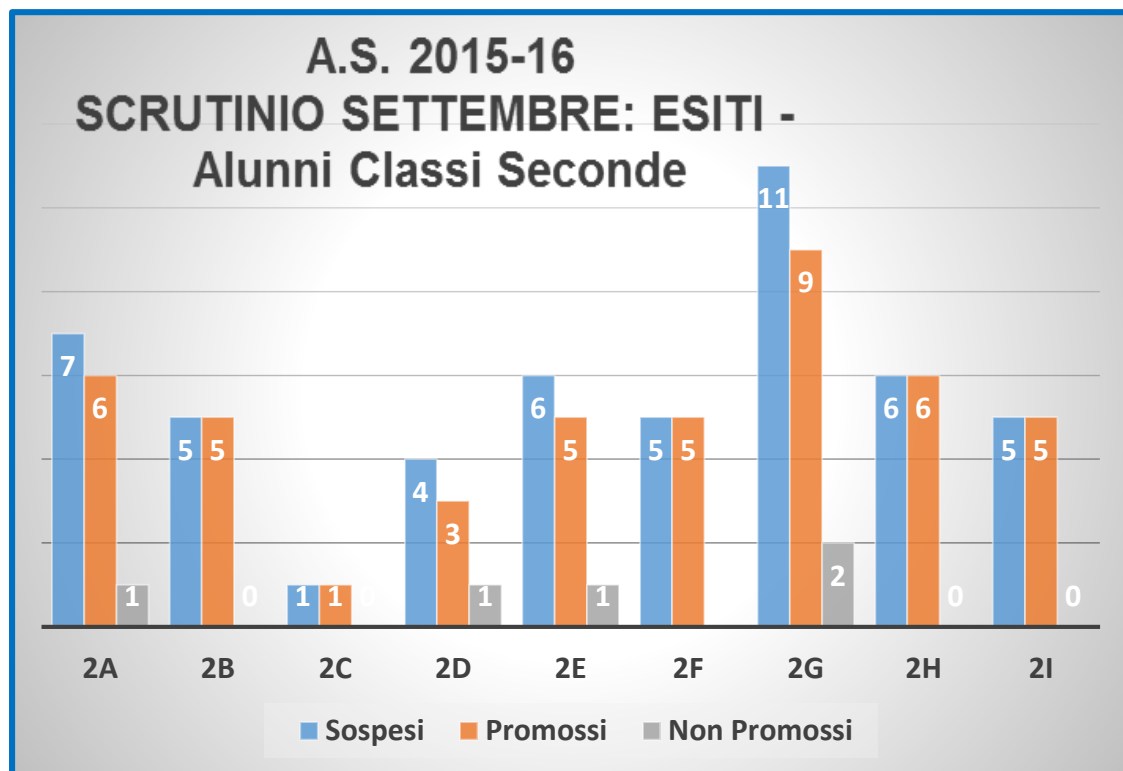

A.S. 2015-16

SCRUTINI SETTEMBRE: ESITI

CLASSI PRIME

Sospesi: 48 / Promossi: 42 / Non Promossi: 6

A.S. 2015-16

SCRUTINI SETTEMBRE: ESITI

CLASSI SECONDE

Sospesi: 50 / Promossi: 45 / Non Promossi: 5