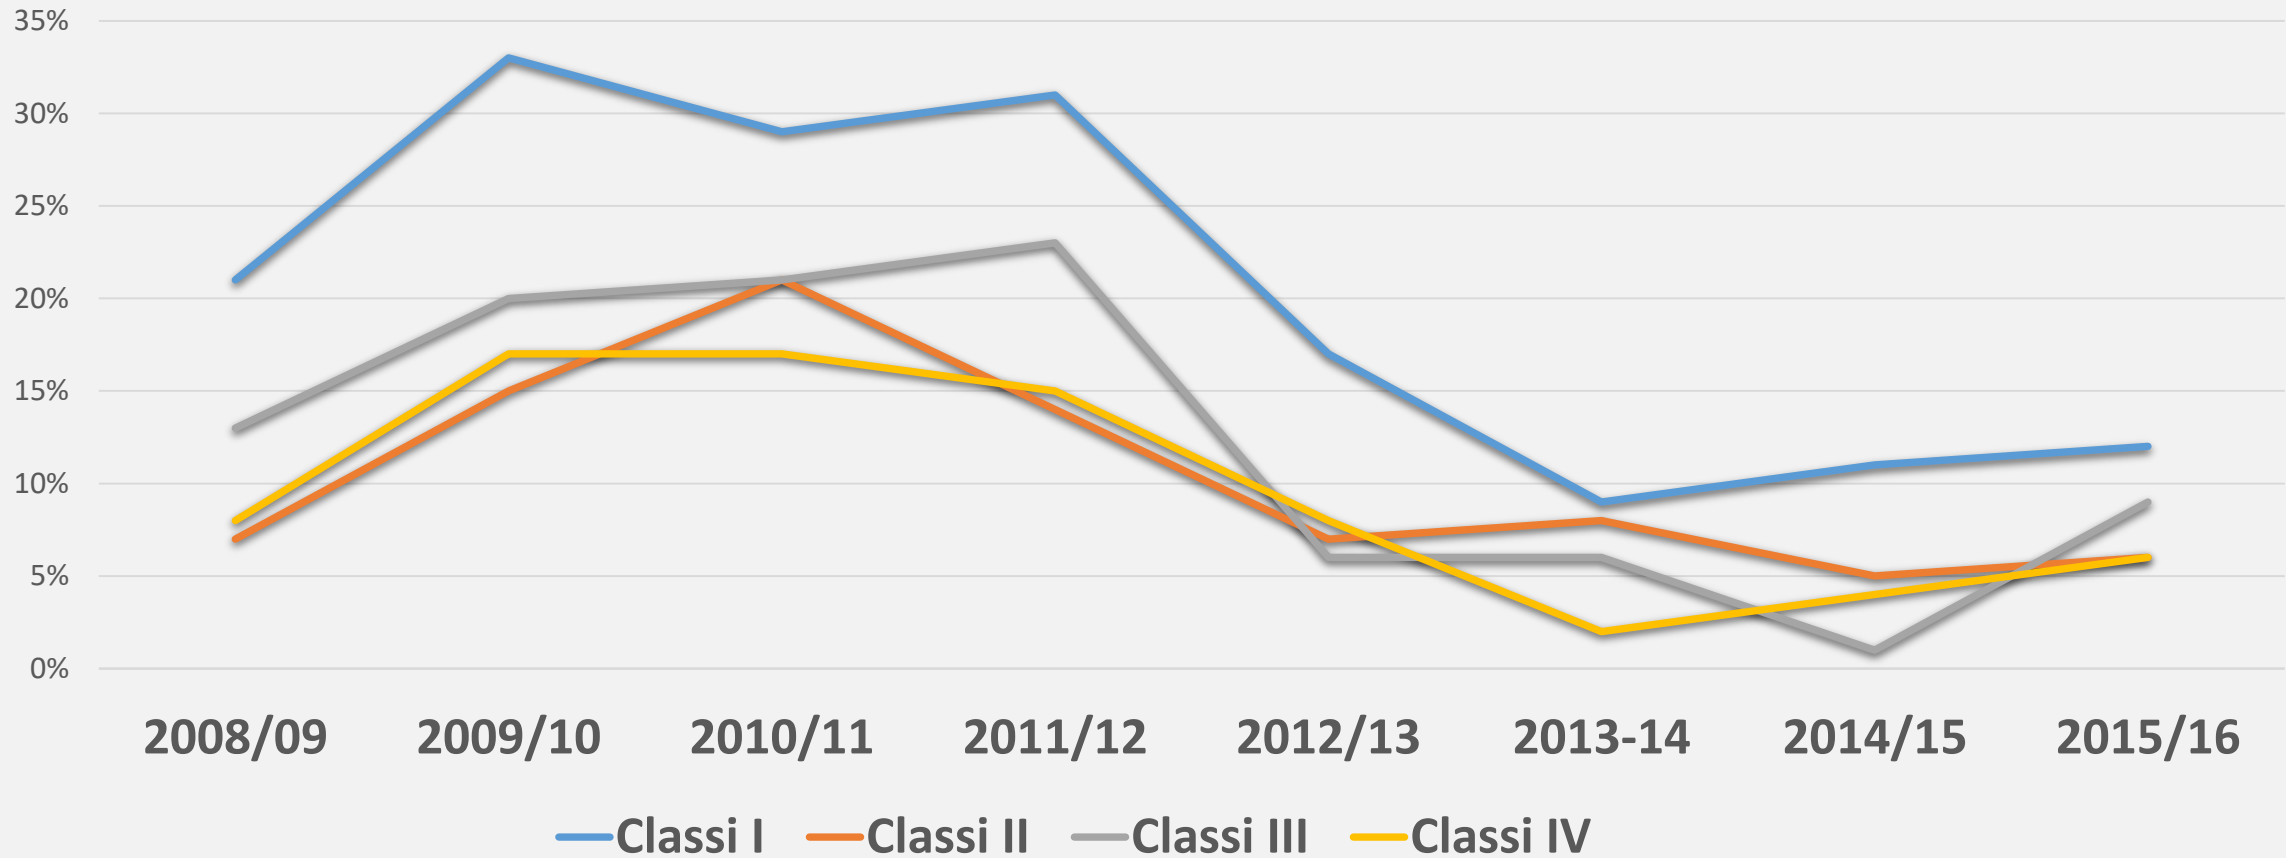

A.S.2015-16

Alunni Promossi / Non Promossi Liceo

A.S. 2015-16
Esiti definitivi - Liceo

A.S. 2015-16
Esiti definitivi - Liceo

	<i>Alunni PROMOSSI</i>	<i>Alunni Non Promossi</i>	<i>Tot.Stud</i>
Classi I	179	25	204
Classi II	173	11	184
Classi III	142	14	156
Classi IV	141	9	150
	635	59	694

Non ammissioni nel tempo

	2008/09	2009/10	2010/11	2011/12	2012/13	2013-14	2014/15	2015/16
Classi I	21%	33%	29%	31%	17%	9%	11%	12%
Classi II	7%	15%	21%	14%	7%	8%	5%	6%
Classi III	13%	20%	21%	23%	6%	6%	1%	9%
Classi IV	8%	17%	17%	15%	8%	2%	4%	6%