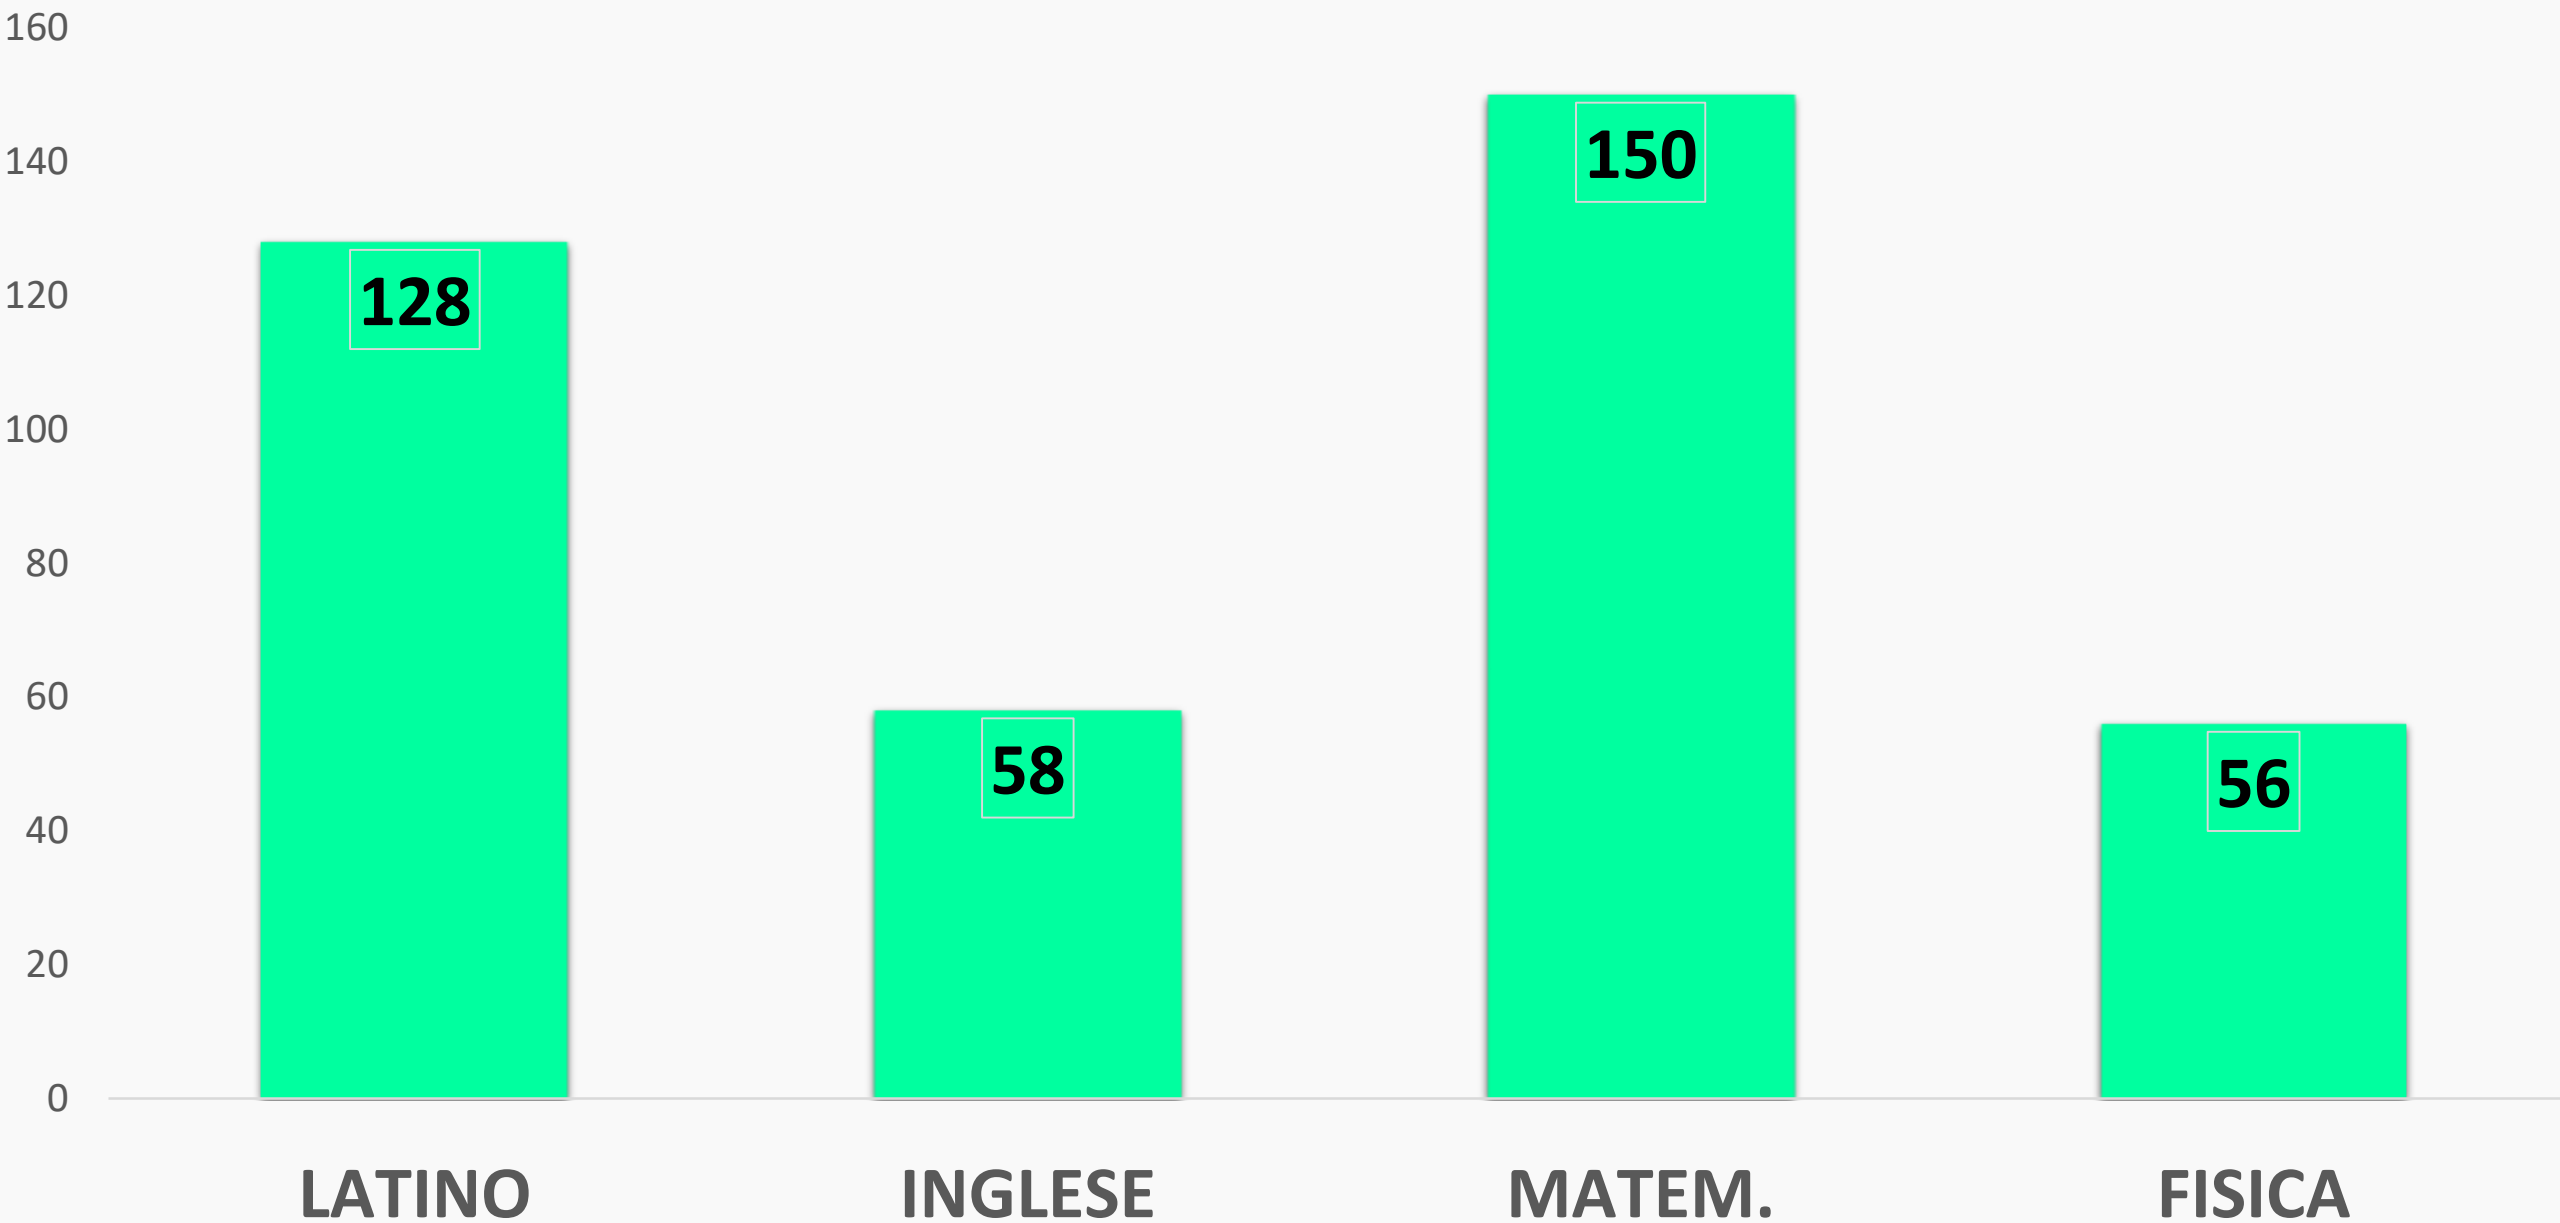

PROMOSSI:
90%

**NON
PROMOSSI:**10%

	Sospesi	Promossi	Percentuale
Classi I	48	42	88%
Classi II	50	45	90%
Classi III	35	30	86%
Classi IV	39	38	97%

FREQUENZA CORSI RECUPERO ESTIVI e VALUTAZIONI

REGOLARE	IRREGOLARE	NON FREQ.
115	77	14

BUONA	SUFFIC.	INSUFF.
38%	49%	13%

A.S. 2015-16

Valutazioni Corsi estivi di recupero degli Studenti non ammessi

<i>Buona</i>	<i>Sufficiente</i>	<i>Insuff.</i>	<i>n.º h</i>
24%	42%	24%	9%

A.S. 2015-16 / Materie di Recupero e ore svolte -Liceo-

A.S. 2015-16

SCRUTINI SETTEMBRE: ESITI

CLASSI PRIME

Sospesi: 48 / Promossi: 42 / Non Promossi: 6

A.S. 2015-16

SCRUTINI SETTEMBRE: ESITI

CLASSI SECONDE

Sospesi: 50 / Promossi: 45 / Non Promossi: 5