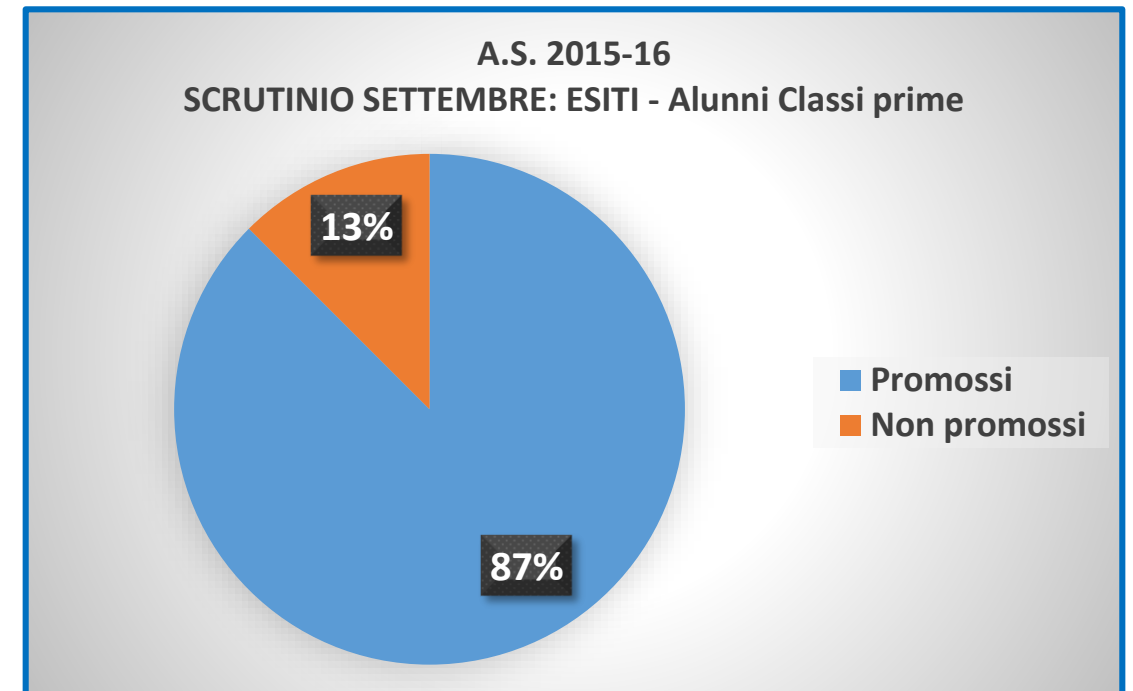

BUONA	SUFFIC.	INSUFF.
38%	49%	13%

A.S. 2015-16

Valutazioni Corsi estivi di recupero degli Studenti non ammessi

<i>Buona</i>	<i>Sufficiente</i>	<i>Insuff.</i>	<i>n.º h</i>
24%	42%	24%	9%

A.S. 2015-16 / Materie di Recupero e ore svolte -Liceo-

A.S. 2015-16

SCRUTINI SETTEMBRE: ESITI

CLASSI PRIME

Sospesi: 48 / Promossi: 42 / Non Promossi: 6

A.S. 2015-16

SCRUTINI SETTEMBRE: ESITI

CLASSI SECONDE

Sospesi: 50 / Promossi: 45 / Non Promossi: 5