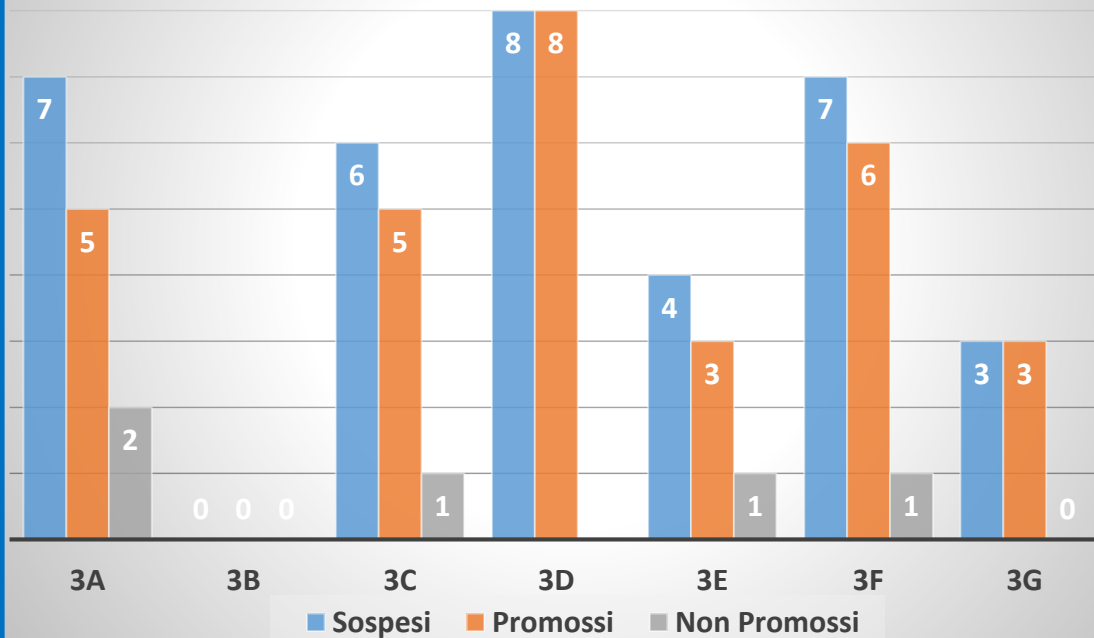

A.S. 2015-16

SCRUTINI SETTEMBRE: ESITI

CLASSI PRIME

Sospesi: 48 / Promossi: 42 / Non Promossi: 6

A.S. 2015-16

SCRUTINI SETTEMBRE: ESITI

CLASSI SECONDE

Sospesi: 50 / Promossi: 45 / Non Promossi: 5

A.S. 2015-16

SCRUTINI SETTEMBRE: ESITI

CLASSI TERZE

A.S. 2015-16
SCRUTINIO SETTEMBRE: ESITI -
Alunni Classi Terze

A.S. 2015-16
SCRUTINIO SETTEMBRE: ESITI -
Alunni Classi Terze

Sospesi: 35 / Promossi: 30 / Non Promossi: 5