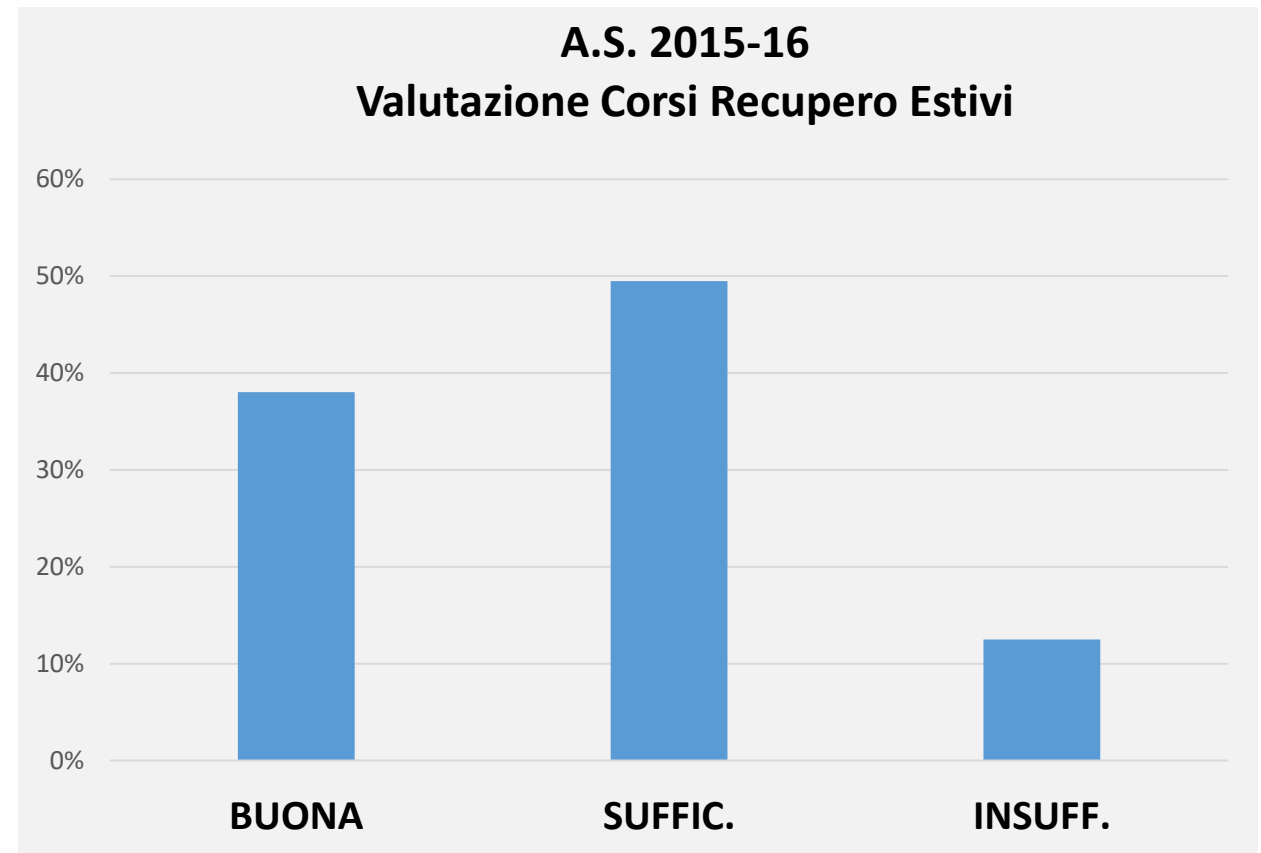

A.S.2015-16 – Alunni Promossi / Non promossi a Settembre

	<i>Promossi</i>	<i>Non Prom</i>
Classi I°	87%	13%
Classi II°	90%	10%
Classi III°	86%	14%
Classi IV°	97%	3%

	Sospesi	Settembre Promossi	Settembre Non Promossi
Classi I	48	42	6
Classi II	50	45	5
Classi III	35	30	5
Classi IV	39	38	1

PROMOSSI:
90%

**NON
PROMOSSI:**10%

	Sospesi	Promossi	Percentuale
Classi I	48	42	88%
Classi II	50	45	90%
Classi III	35	30	86%
Classi IV	39	38	97%

FREQUENZA CORSI RECUPERO ESTIVI e VALUTAZIONI

REGOLARE	IRREGOLARE	NON FREQ.
115	77	14