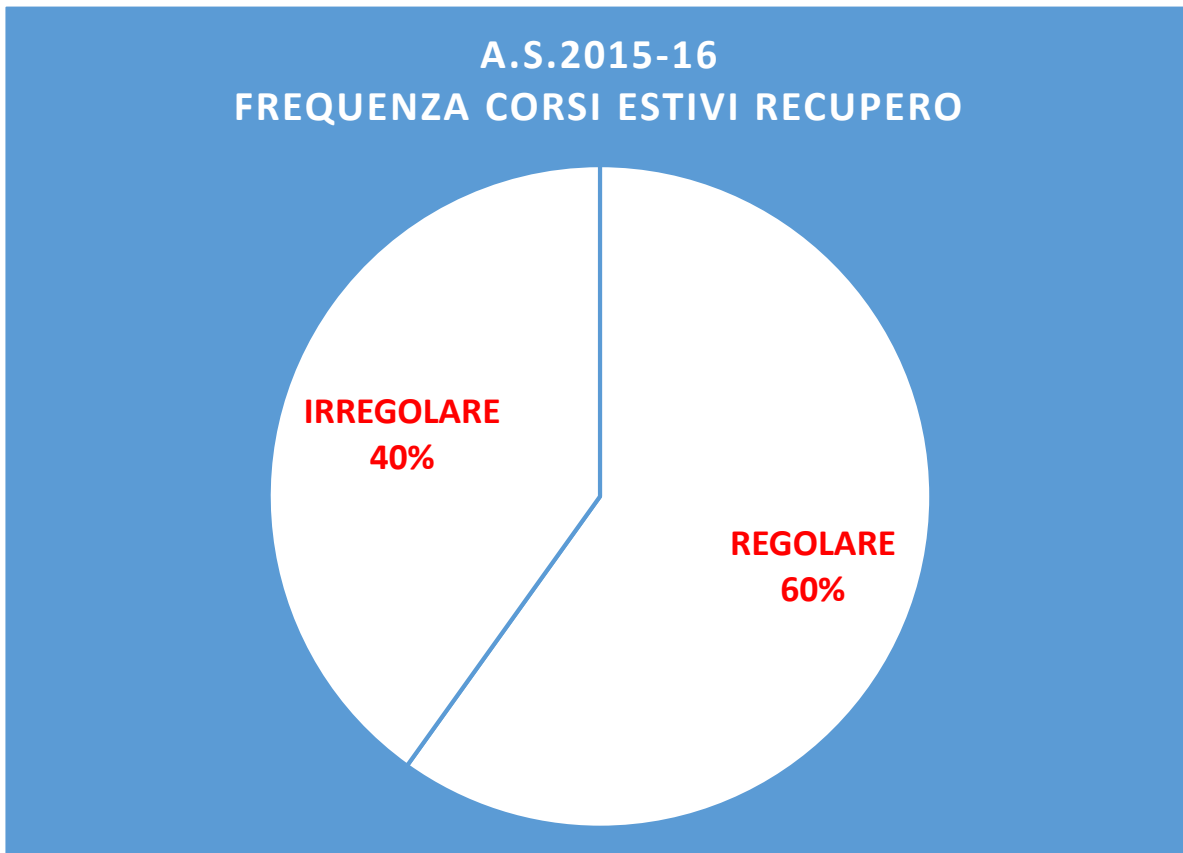

A.S.2015-16 – Alunni Promossi / Non promossi a Settembre

	<i>Promossi</i>	<i>Non Prom</i>
Classi I°	87%	13%
Classi II°	90%	10%
Classi III°	86%	14%
Classi IV°	97%	3%

	Sospesi	Settembre Promossi	Settembre Non Promossi
Classi I	48	42	6
Classi II	50	45	5
Classi III	35	30	5
Classi IV	39	38	1

PROMOSSI:
90%

**NON
PROMOSSI:**10%

	Sospesi	Promossi	Percentuale
Classi I	48	42	88%
Classi II	50	45	90%
Classi III	35	30	86%
Classi IV	39	38	97%

FREQUENZA CORSI RECUPERO ESTIVI e VALUTAZIONI

REGOLARE	IRREGOLARE	NON FREQ.
115	77	14