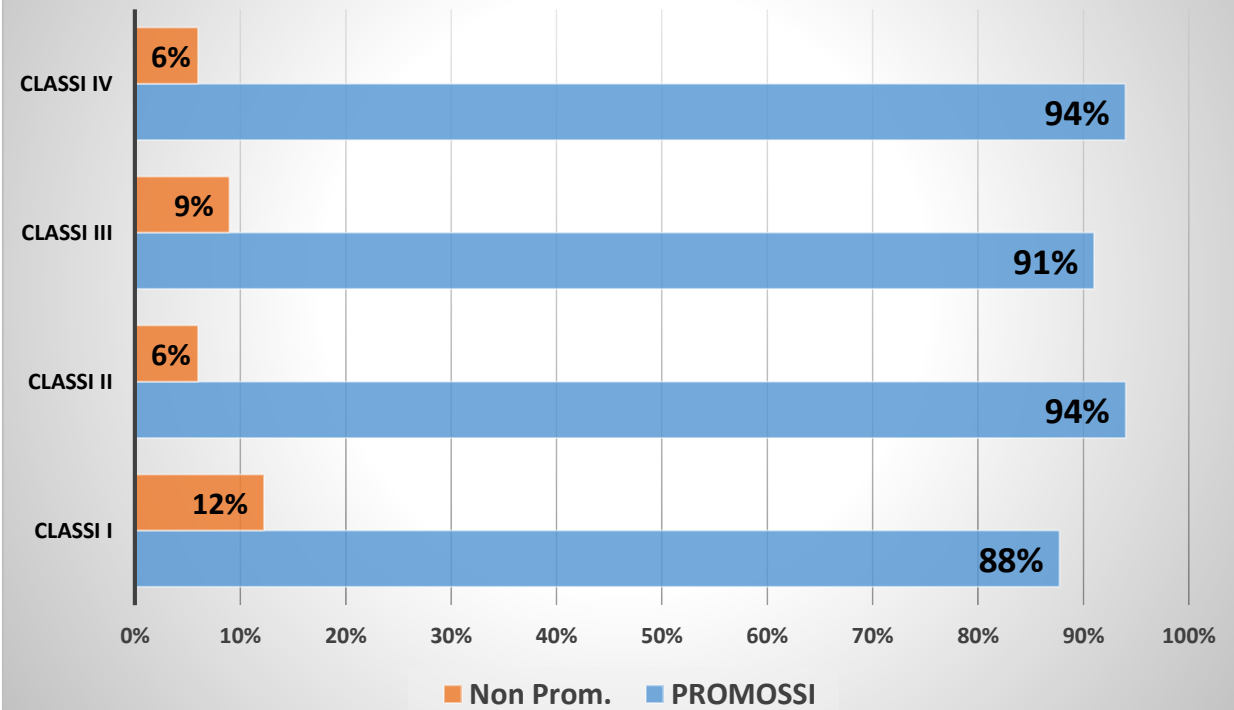

A.S.2015-16

Alunni Promossi / Non Promossi Liceo

A.S. 2015-16
Esiti definitivi - Liceo

A.S. 2015-16
Esiti definitivi - Liceo

	<i>Alunni PROMOSSI</i>	<i>Alunni Non Promossi</i>	<i>Tot.Stud</i>
Classi I	179	25	204
Classi II	173	11	184
Classi III	142	14	156
Classi IV	141	9	150
	635	59	694

Non ammissioni nel tempo

	2008/09	2009/10	2010/11	2011/12	2012/13	2013-14	2014/15	2015/16
Classi I	21%	33%	29%	31%	17%	9%	11%	12%
Classi II	7%	15%	21%	14%	7%	8%	5%	6%
Classi III	13%	20%	21%	23%	6%	6%	1%	9%
Classi IV	8%	17%	17%	15%	8%	2%	4%	6%