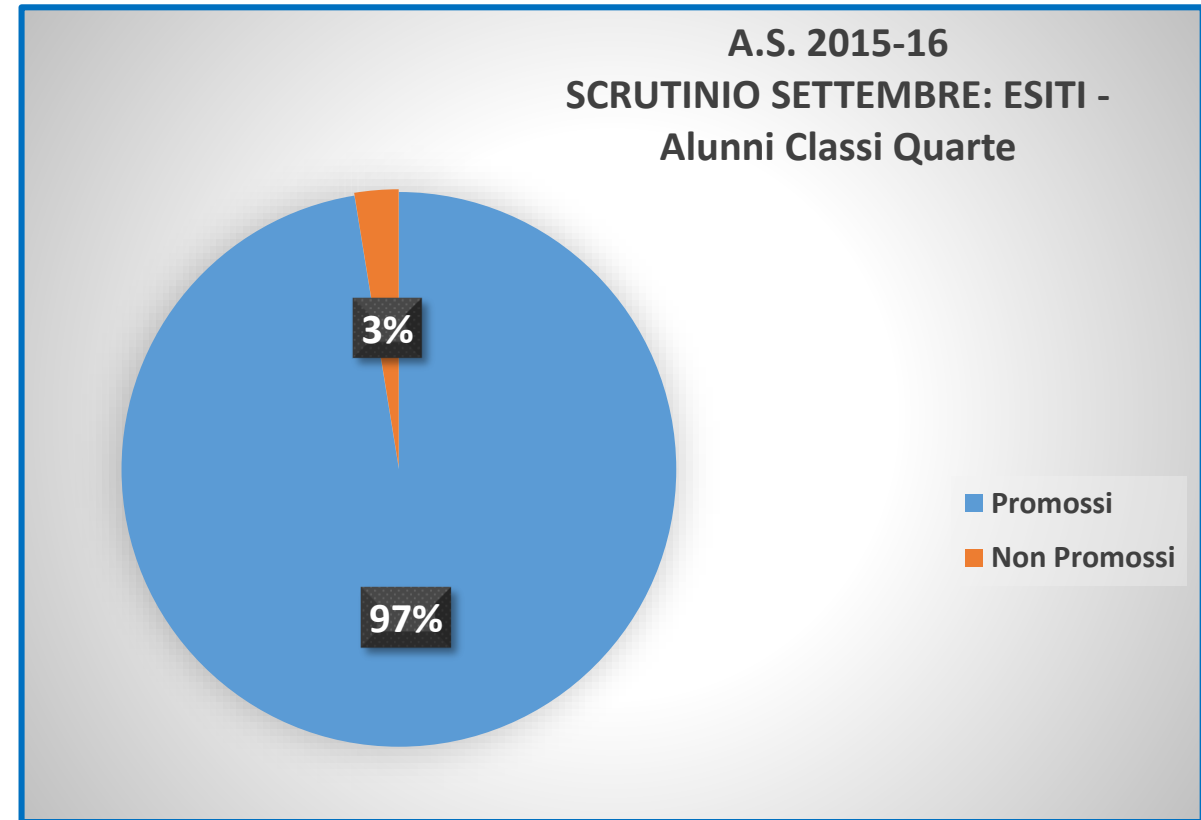

A.S. 2015-16

SCRUTINI SETTEMBRE: ESITI

CLASSI PRIME

Sospesi: 48 / Promossi: 42 / Non Promossi: 6

A.S. 2015-16

SCRUTINI SETTEMBRE: ESITI

CLASSI SECONDE

Sospesi: 50 / Promossi: 45 / Non Promossi: 5

A.S. 2015-16

SCRUTINI SETTEMBRE: ESITI

CLASSI TERZE

A.S. 2015-16
SCRUTINIO SETTEMBRE: ESITI -
Alunni Classi Terze

A.S. 2015-16
SCRUTINIO SETTEMBRE: ESITI -
Alunni Classi Terze

Sospesi: 35 / Promossi: 30 / Non Promossi: 5

A.S. 2015-16

SCRUTINI SETTEMBRE: ESITI

CLASSI QUARTE

Sospesi: 39 / Promossi: 38 / Non Promossi: 1