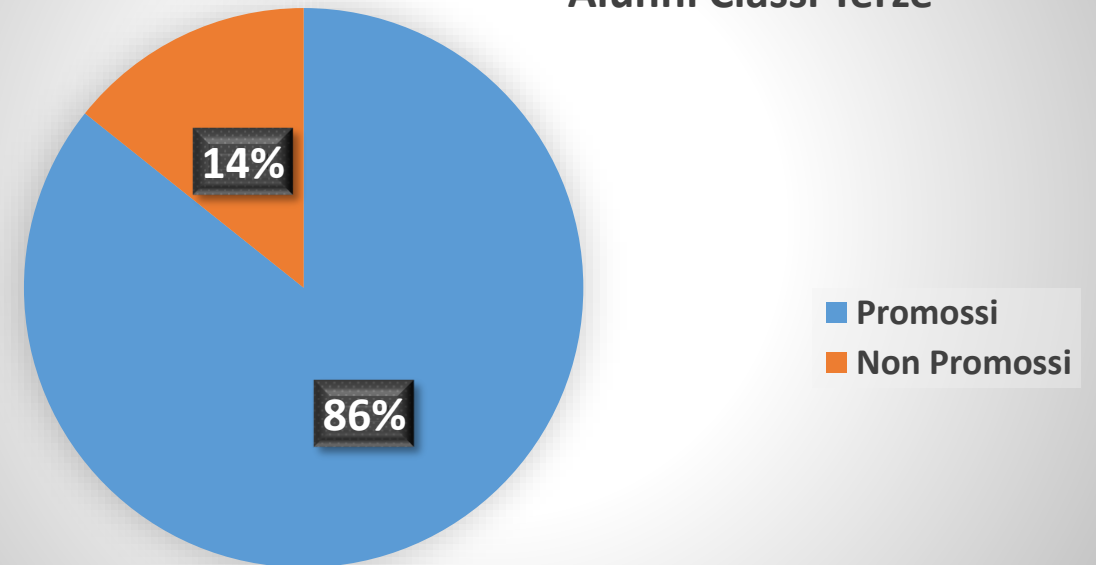

A.S. 2015-16

SCRUTINI SETTEMBRE: ESITI

CLASSI PRIME

Sospesi: 48 / Promossi: 42 / Non Promossi: 6

A.S. 2015-16

SCRUTINI SETTEMBRE: ESITI

CLASSI SECONDE

Sospesi: 50 / Promossi: 45 / Non Promossi: 5

A.S. 2015-16

SCRUTINI SETTEMBRE: ESITI

CLASSI TERZE

A.S. 2015-16
SCRUTINIO SETTEMBRE: ESITI -
Alunni Classi Terze

A.S. 2015-16
SCRUTINIO SETTEMBRE: ESITI -
Alunni Classi Terze

Sospesi: 35 / Promossi: 30 / Non Promossi: 5