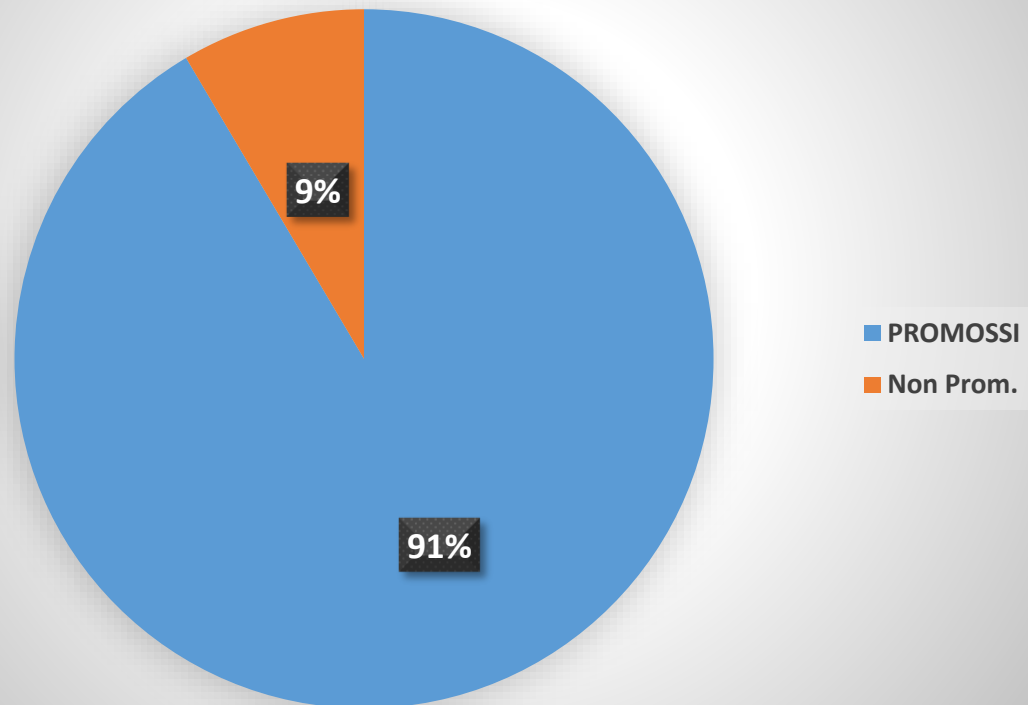

A.S.2015-16

Alunni Promossi / Non Promossi Liceo

A.S. 2015-16
Esiti definitivi - Liceo

A.S. 2015-16
Esiti definitivi - Liceo

	<i>Alunni PROMOSSI</i>	<i>Alunni Non Promossi</i>	<i>Tot.Stud</i>
Classi I	179	25	204
Classi II	173	11	184
Classi III	142	14	156
Classi IV	141	9	150
	635	59	694