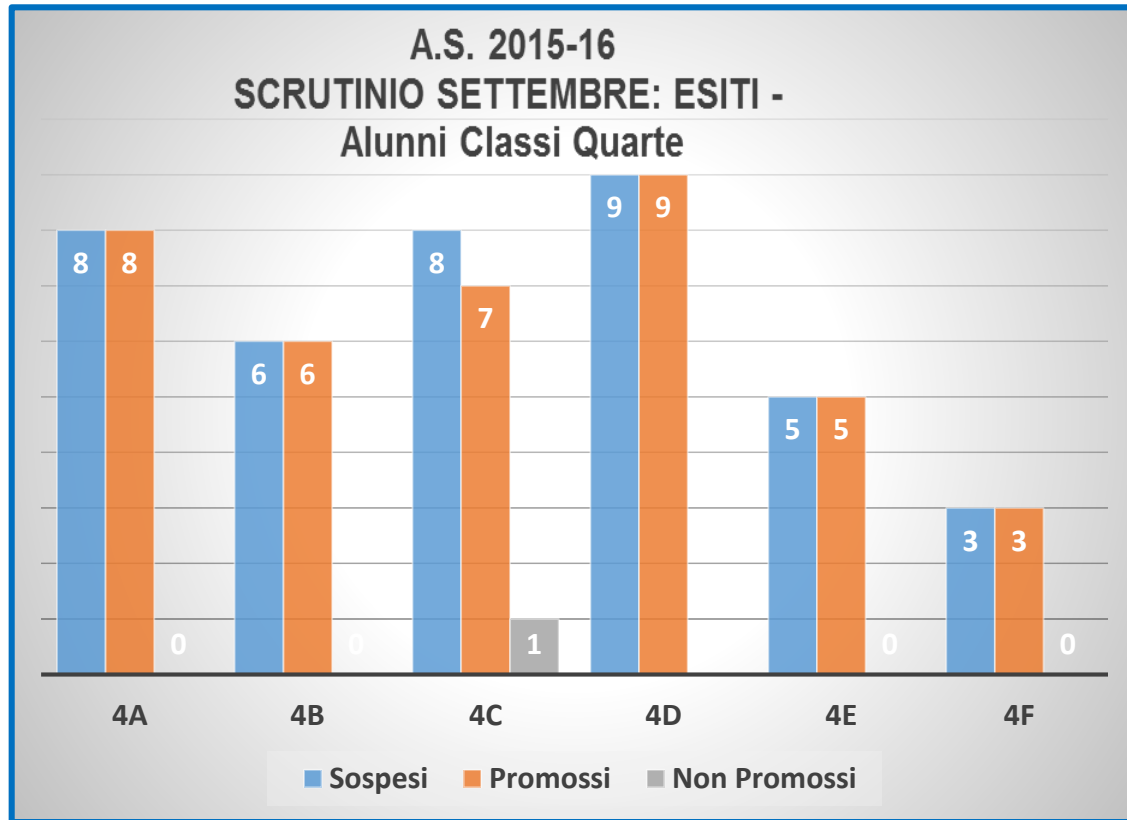

A.S. 2015-16

SCRUTINI SETTEMBRE: ESITI

CLASSI QUARTE

Sospesi: 39 / Promossi: 38 / Non Promossi: 1