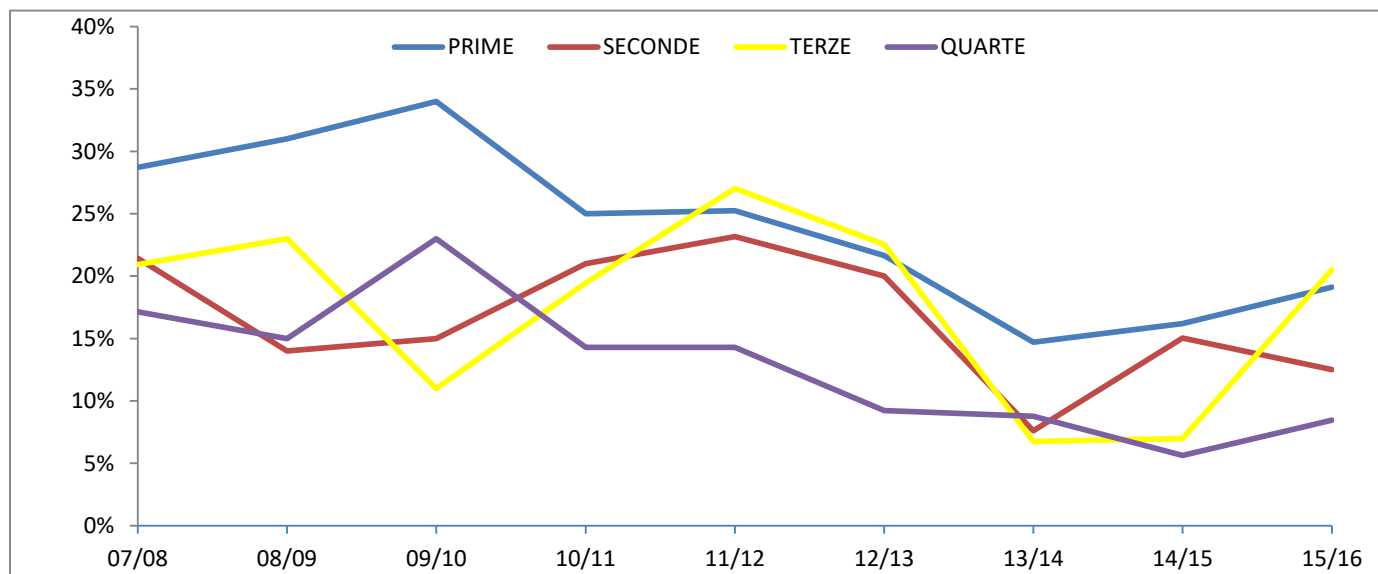

ESITO POSITIVO ESAMI SETTEMBRE 2016

CLASSI	ESAMINATI	AMMESSI	PERCENTUALE
PRIME	42	37	88%
SECONDE	32	29	91%
TERZE	31	30	97%
QUARTE	16	15	94%
TOTALE	121	111	92%

(a.s.14/15 **92%** a.s.13/14 **94%** a.s.12/13 **95%** a.s.11/12 **94%** a.s.10/11 **88%**-a.s.09/10 **90%**)

CONFRONTO RISULTATI FINALI ANNI PRECEDENTI

PERCENTUALE NON AMMESSI

	PRIME	SECONDE	TERZE	QUARTE		
05/06	21%	7%	13%	8%		
06/07	33%	15%	20%	17%		
07/08	29%	21%	21%	17%		
08/09	31%	14%	23%	15%		
09/10	34%	15%	11%	23%		
10/11	25%	21%	19%	14%		
11/12	25%	23%	27%	14%		
12/13	22%	20%	23%	9%		
13/14	15%	8%	7%	9%	MEDIA ITE	16%
14/15	16%	15%	7%	6%		
15/16	19%	13%	21%	8%		

FREQUENZA CORSI DI RECUPERO ESTIVI 2016

REGOLARE	74	59,2%
IRREGOLARE	37	29,6%
NON FREQUENZA	14	11,2%
TOTALE	125	

ESITO POSITIVO PROVE/FREQUENZA CORSI

MIGLIORAMENTO	57%
CON FREQUENZA REGOLARE	62%

ESITO STAZIONARIO PROVE