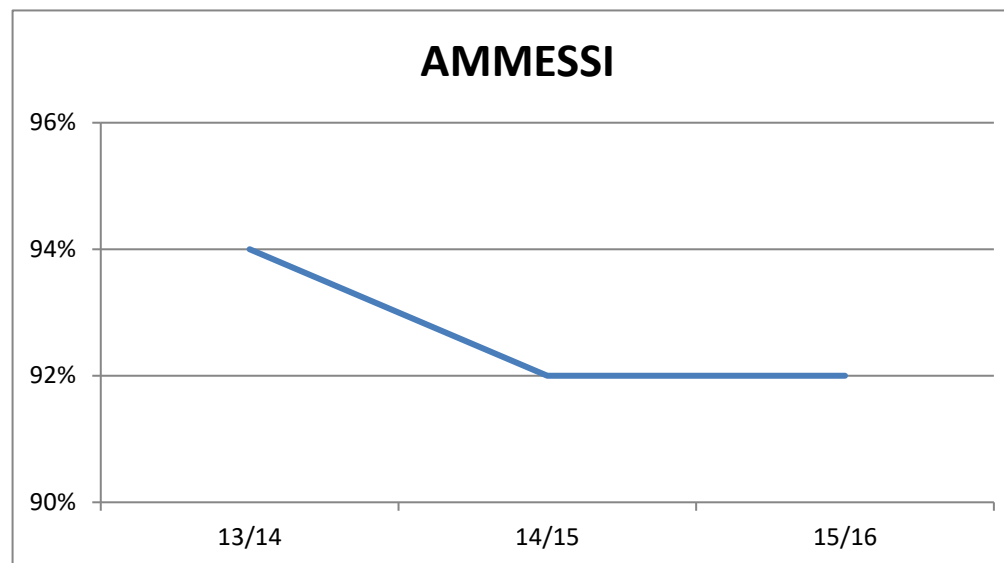

CONFRONTO RISULTATI FINALI ANNI PRECEDENTI PERCENTUALI PROMOSSI A SETTEMBRE

A.S	AMMESSI
13/14	94%
14/15	92%
15/16	92%