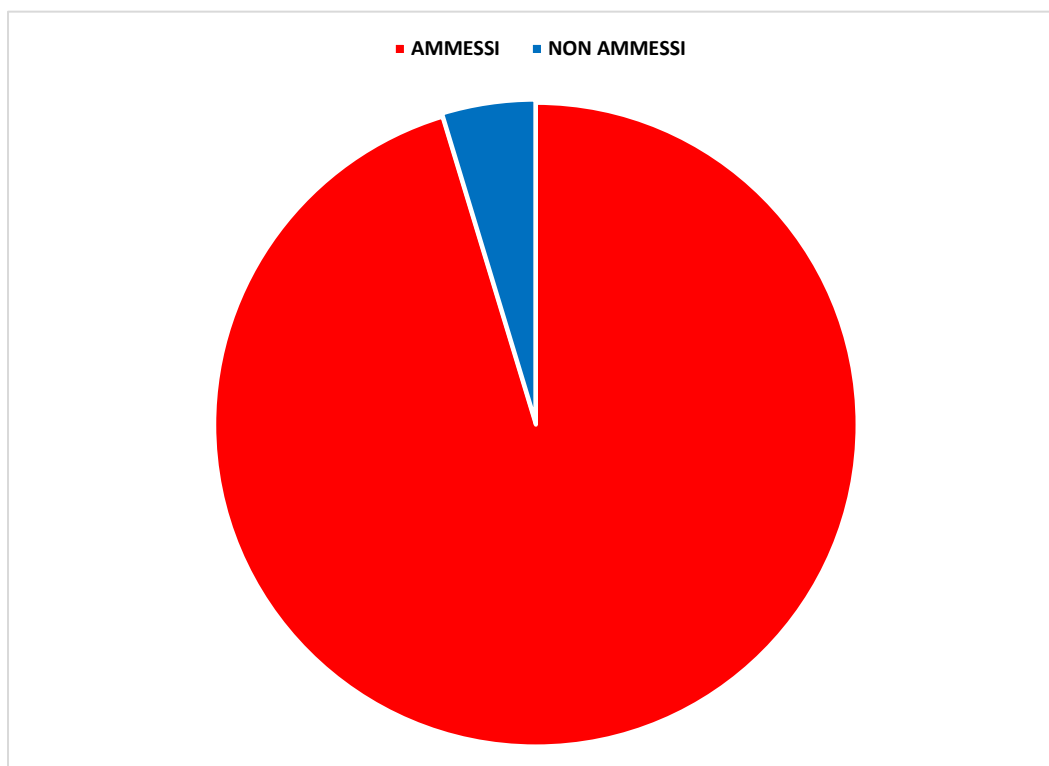

ESITO POSITIVO SCRUTINI SETTEMBRE 2018

CLASSI	ESAMINATI	AMMESSI	PERCENTUALE
PRIME	20	17	85%
SECONDE	26	24	92%
TERZE	28	25	89%
QUARTE	16	13	81%
TOTALE	90	79	88%

AMMESSI	88%
NON AMMESSI	12%