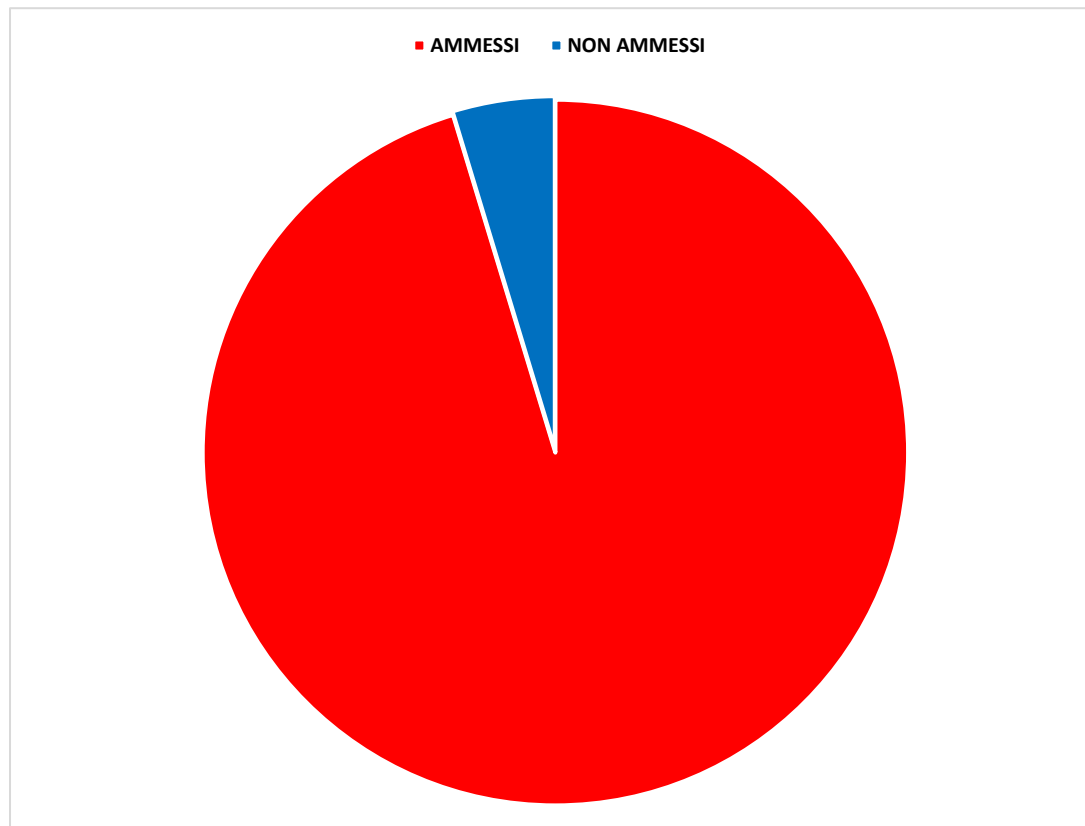

ESITO POSITIVO SCRUTINI SETTEMBRE 2018

CLASSI	ESAMINATI	AMMESSI	PERCENTUALE
PRIME	63	58	92%
SECONDE	73	50	68%
TERZE	47	42	89%
QUARTE	37	34	92%
TOTALE	220	184	84%

AMMESSI	84%
NON AMMESSI	16%